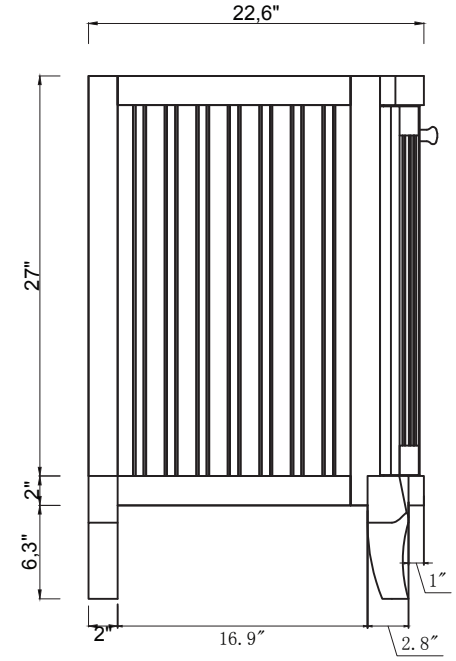

BACK

SIDE

AVANT
STYLES

SPECIFICATIONS

www.avant-styles.com

SKU: ES-52024

REV1.13.18

NOTES